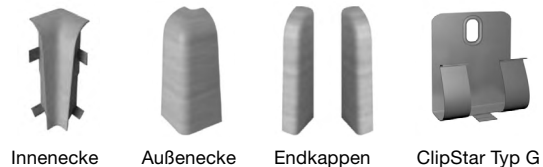

USL 60 Clip

mit Clip-Befestigung und Weichlippe

Produktinformationen

Einer unserer Bestseller, die Schaumleiste Modern 60, hat nach 2 Jahren ein Update erhalten und ist ab sofort zusätzlich in einer Clip-Variante erhältlich. Mit den speziellen Montageclipsen ist eine einfache und perfekte Montage gewährleistet.

Die ebenfalls neu integrierte Weichlippe bietet einen sauberen Abschluss zum Boden, schützt sie z.B. beim Wischen vor dem Eindringen von Feuchtigkeit, und ist somit auch uneingeschränkt feuchtraumgeeignet.

Bereits mit den Basisdekoren (siehe Dekoraufstellung) deckt die Schaumleiste Modern 60 Clip eine Vielzahl von aktuellen Bodenbelägen ab. Dekorgleichheit bietet sie hier vor allem bei den trendigen Vinylbelägen.

Das universelle, uni-farbige Zubehör mit Holzstruktur macht ein Sägen der Profile auf Gehrung überflüssig.

Länge: 2500 mm
Höhe: 60 mm
Breite: 17,5 mm

Zubehör

Innenecke

Außenecke

Endkappen

ClipStar Typ G

Wir denken an Ihre Gesundheit...